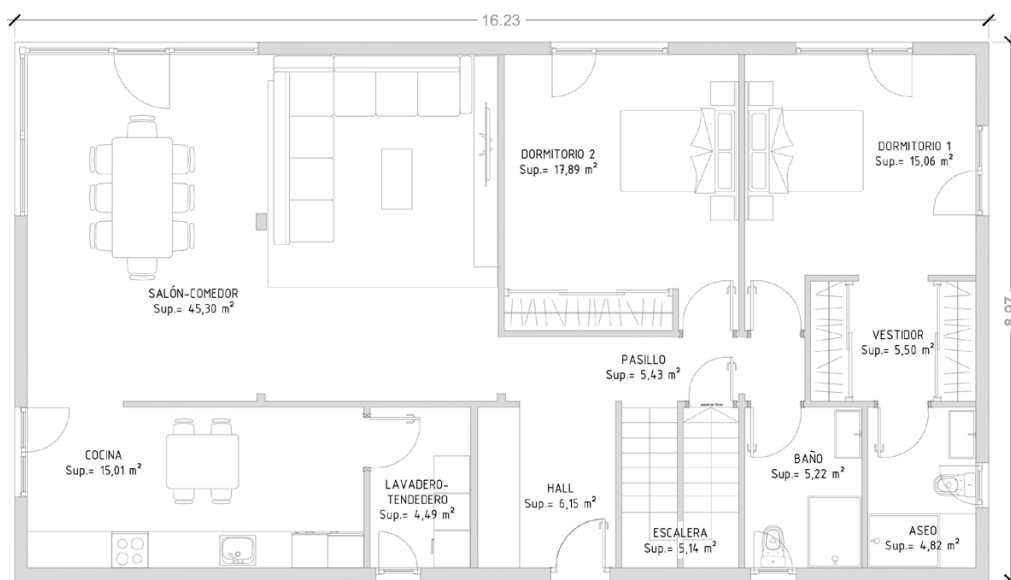

Cube 250 / 5 dormitorios

Planta baja

Primera planta

A Coruña:

C. Marineda City. Local 39 planta baja.
Carretera Baños de Arteixo, 43.
15008 A Coruña.

T.: 981 632 547 - info@casascube.com

Madrid:

Centro Comercial Xanadú, puerta 4.
c/Puerto de Navacerrada, 1.
28.939 Arroyomolinos, Madrid.

T.: 608 651 744 - madrid@casascube.com

Cube 250 / 6 dormitorios

Planta baja

Primera planta

A Coruña:

C. Marineda City. Local 39 planta baja.
Carretera Baños de Arteixo, 43.
15008 A Coruña.

T.: 981 632 547 - info@casascube.com