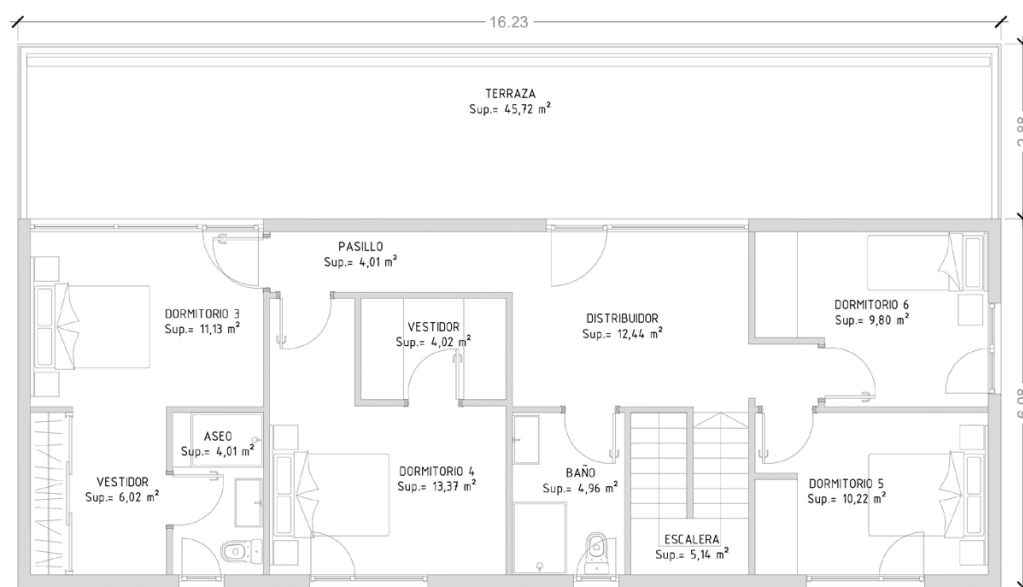

T.: 608 651 744 - madrid@casascube.com

Cube 250 / 6 dormitorios

Planta baja

Primera planta

A Coruña:

C. Marineda City. Local 39 planta baja.
Carretera Baños de Arteixo, 43.
15008 A Coruña.

T.: 981 632 547 - info@casascube.com