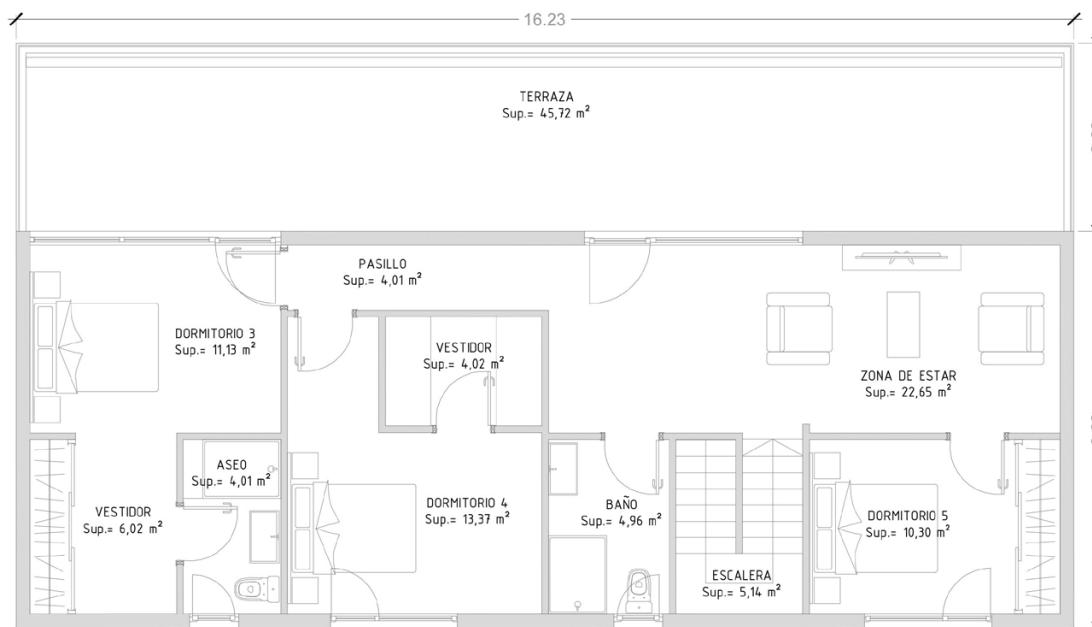

Cube 250 / 5 dormitorios

Planta baja

Primera planta

A Coruña:

C. Marineda City. Local 39 planta baja.
Carretera Baños de Arteixo, 43.
15008 A Coruña.

T.: 981 632 547 - info@casascube.com

Madrid:

Centro Comercial Xanadú, puerta 4.
c/Puerto de Navacerrada, 1.
28.939 Arroyomolinos, Madrid.