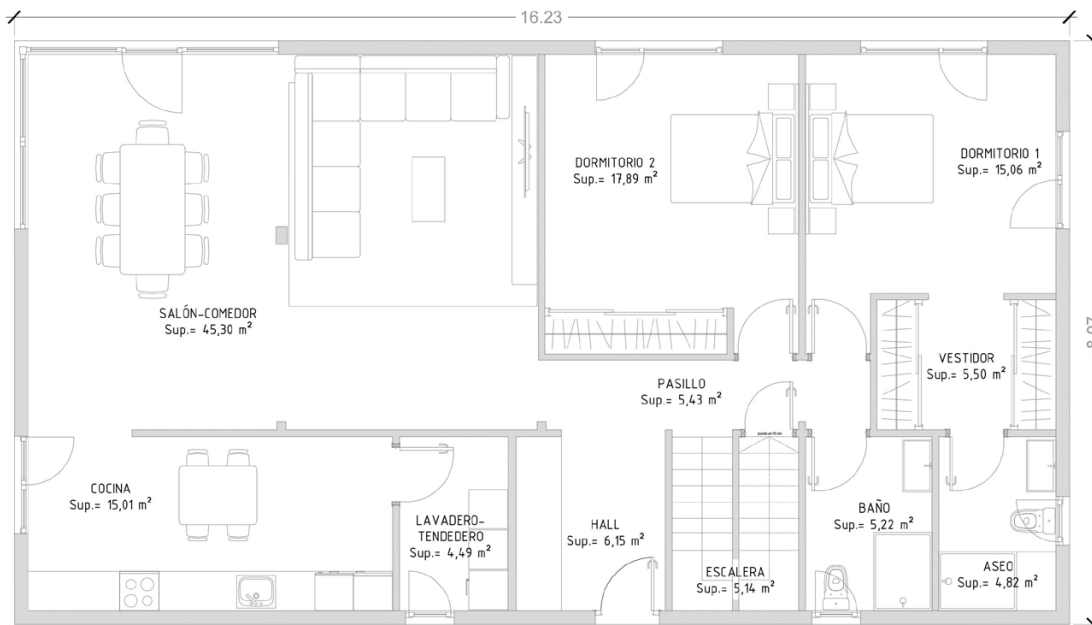

Cube 250 / 5 dormitorios

Planta baja

Primera planta

A Coruña:

C. Marineda City. Local 39 planta baja.
Carretera Baños de Arteixo, 43.
15008 A Coruña.

T.: 981 632 547 - info@casascube.com

Madrid:

Centro Comercial Xanadú, puerta 4.
c/Puerto de Navacerrada, 1.
28.939 Arroyomolinos, Madrid.