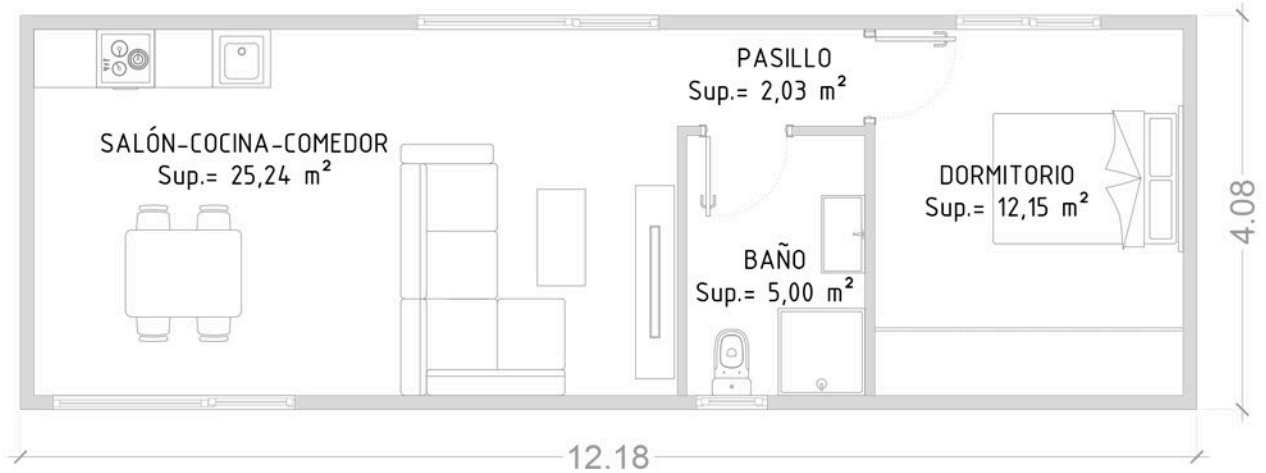

Cube Basic 50 m²

Casas Cube

C.C. Marinada City Local 39
Carretera Baños de Arteixo, 43.
15008 A Coruña
981 632 547
info@casascube.com

C.C. Xanadú
C/ Puerto de Navacerrada, 1.
28939 Arroyomolinos, Madrid.
608 651 744
madrid@casascube.com