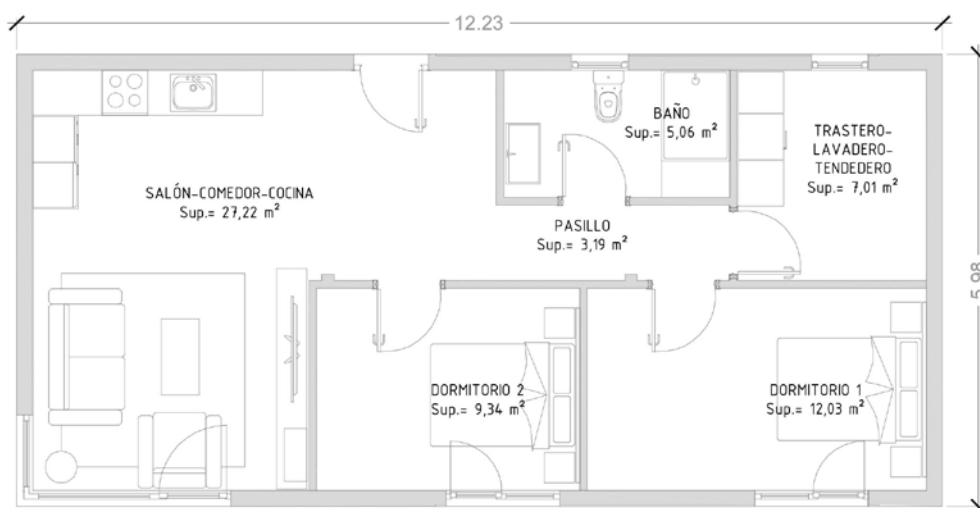

Cube 75 / 2 dormitorios

Cube 75 / 3 dormitorios

A Coruña:

C. Marineda City. Local 39 planta baja.
Carretera Baños de Arteixo, 43.
15008 A Coruña.

T.: 981 632 547 - info@casascube.com

Madrid:

Centro Comercial Xanadú, puerta 4.
c/Puerto de Navacerrada,1.
28.939 Arroyomolinos, Madrid.