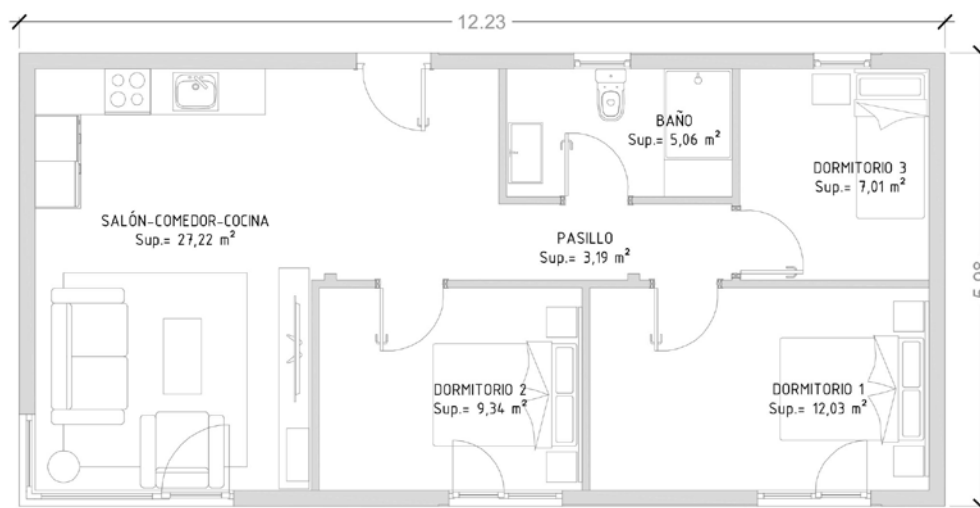

Cube 75 / 2 dormitorios

Cube 75 / 3 dormitorios

A Coruña:

C. Marineda City. Local 39 planta baja.
Carretera Baños de Arteixo, 43.
15008 A Coruña.

T.: 981 632 547 - info@casascube.com

Madrid:

Centro Comercial Xanadú, puerta 4.
c/Puerto de Navacerrada,1.
28.939 Arroyomolinos, Madrid.