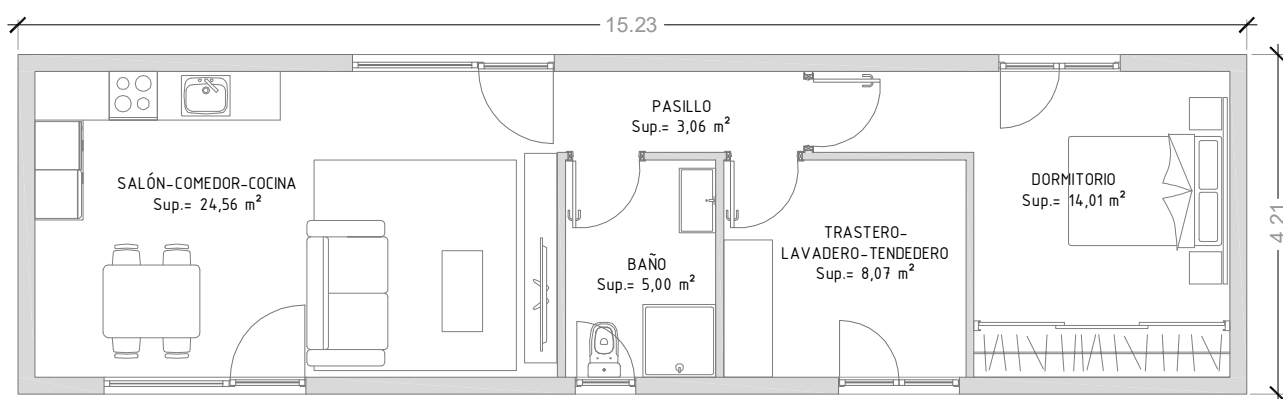

Cube 62 / 1 dormitorio

A Coruña:

C. Marineda City. Local 39 planta baja.
Carretera Baños de Arteixo, 43.
15008 A Coruña.

T.: 981 632 547 - info@casascube.com

Madrid:

Centro Comercial Xanadú, puerta 4.
c/Puerto de Navacerrada, 1.
28.939 Arroyomolinos, Madrid.