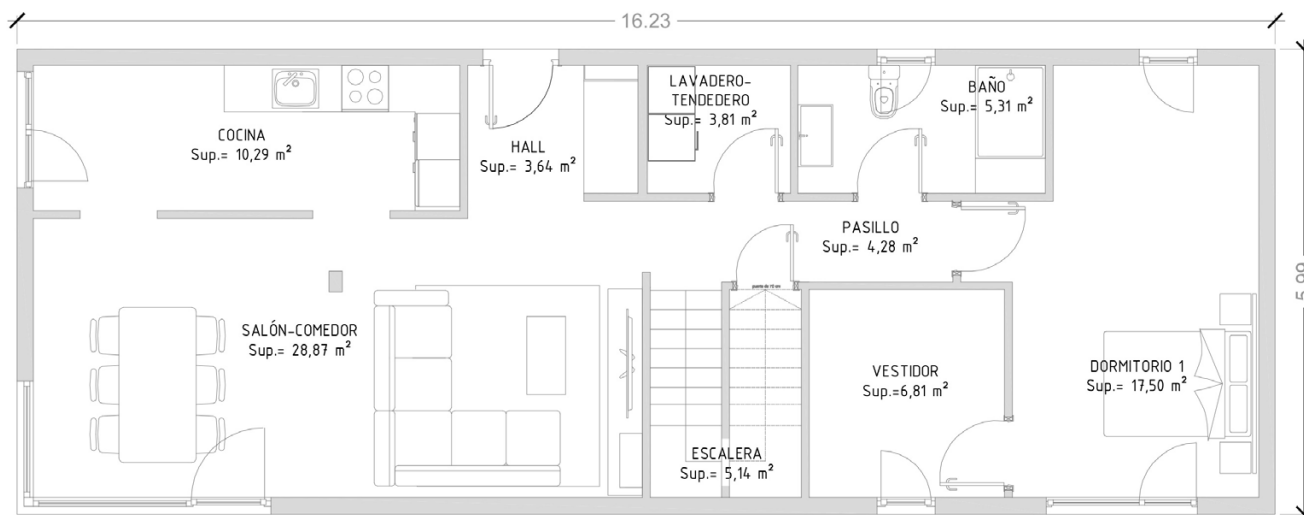

Cube 175 / 4 dormitorios

Planta baja

Primera planta

A Coruña:

C. Marineda City. Local 39 planta baja.
Carretera Baños de Arteixo, 43.
15008 A Coruña.

T.: 981 632 547 - info@casascube.com

Madrid:

Centro Comercial Xanadú, puerta 4.
c/Puerto de Navacerrada, 1.
28.939 Arroyomolinos, Madrid.

T.: 608 651 744 - madrid@casascube.com

Cube 175 / 5 dormitorios

Planta baja

Primera planta

A Coruña:

C. Marineda City. Local 39 planta baja.
Carretera Baños de Arteixo, 43.
15008 A Coruña.

T.: 981 632 547 - info@casascube.com