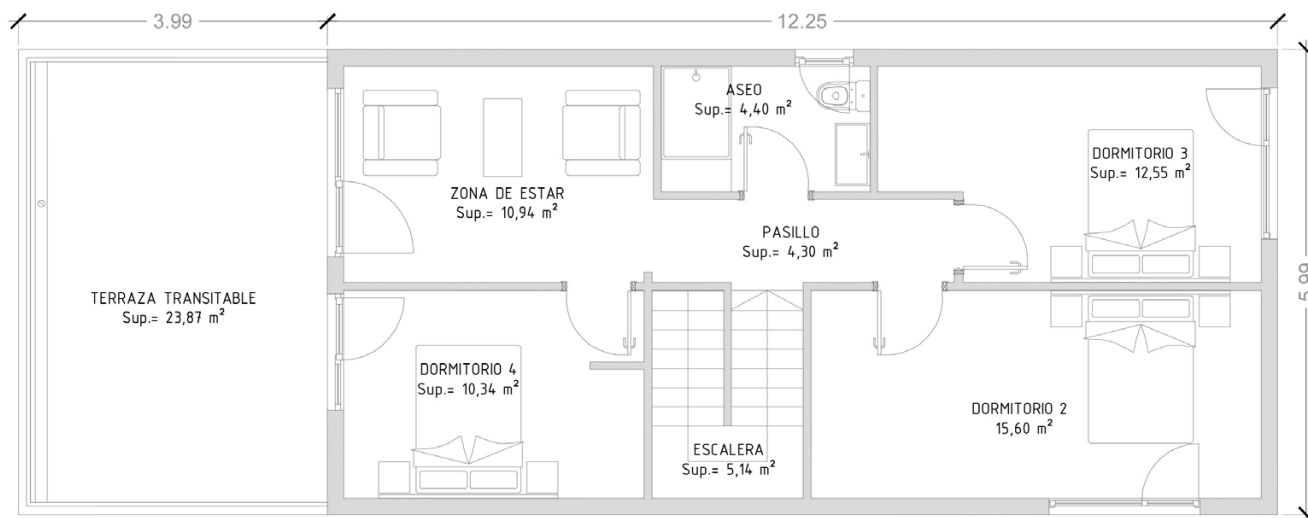

Cube 175 / 4 dormitorios

Planta baja

Primera planta

A Coruña:

C. Marineda City. Local 39 planta baja.
Carretera Baños de Arteixo, 43.
15008 A Coruña.

T.: 981 632 547 - info@casascube.com

Madrid:

Centro Comercial Xanadú, puerta 4.
c/Puerto de Navacerrada, 1.
28.939 Arroyomolinos, Madrid.