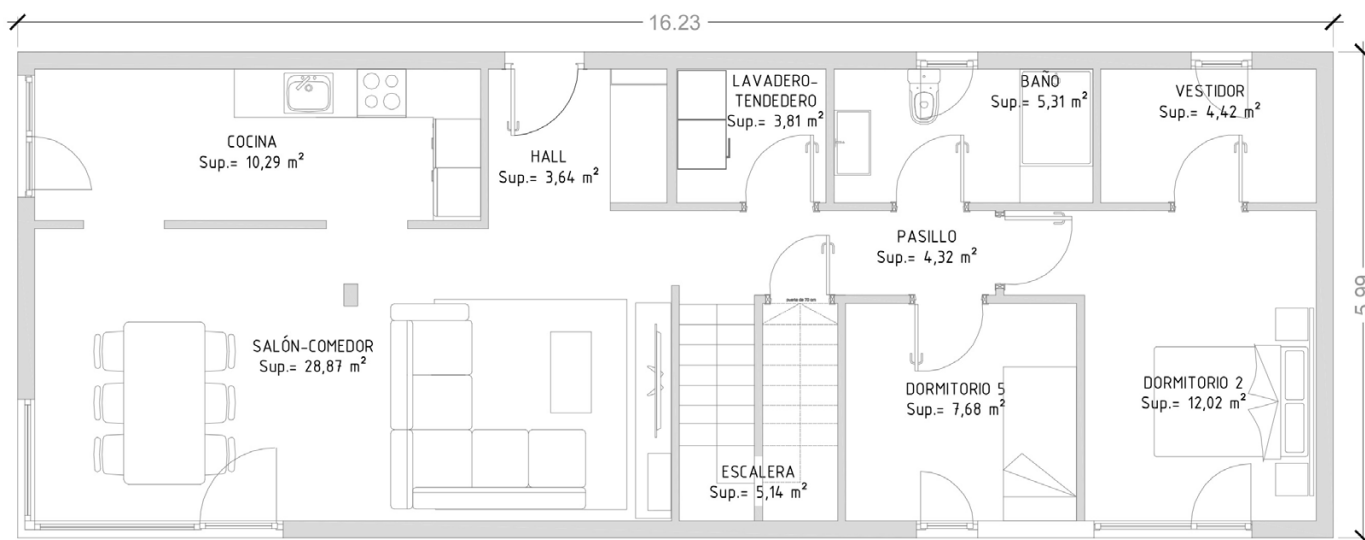

Cube 175 / 5 dormitorios

Planta baja