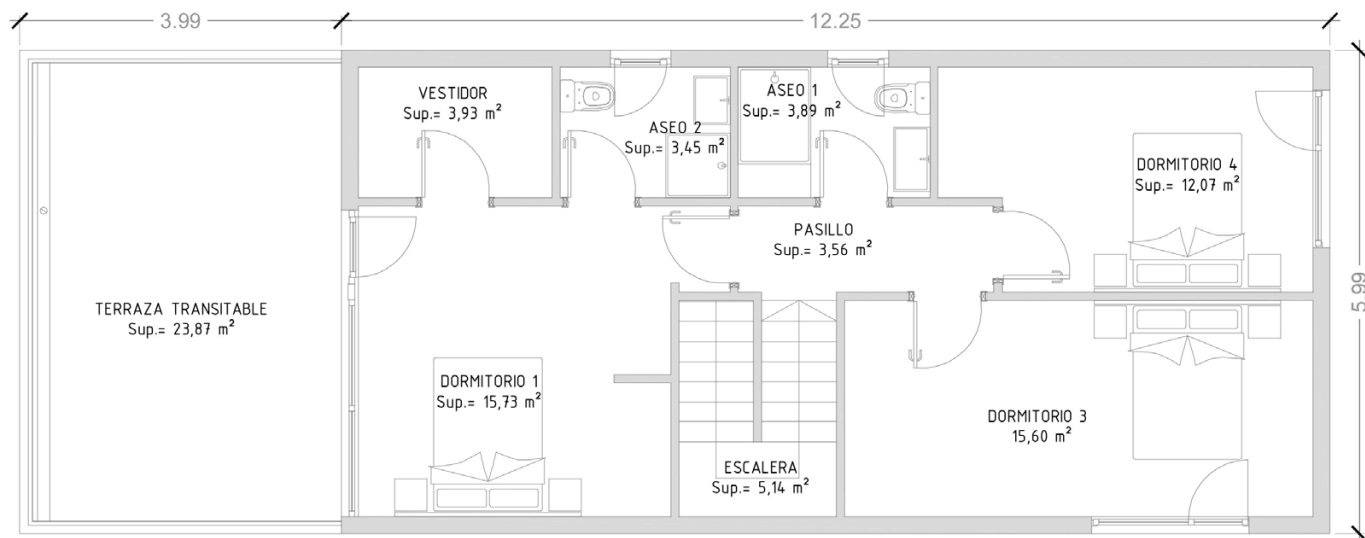

T.: 608 651 744 - madrid@casascube.com

Cube 175 / 5 dormitorios

Planta baja

Primera planta

A Coruña:

C. Marineda City. Local 39 planta baja.
Carretera Baños de Arteixo, 43.
15008 A Coruña.

T.: 981 632 547 - info@casascube.com