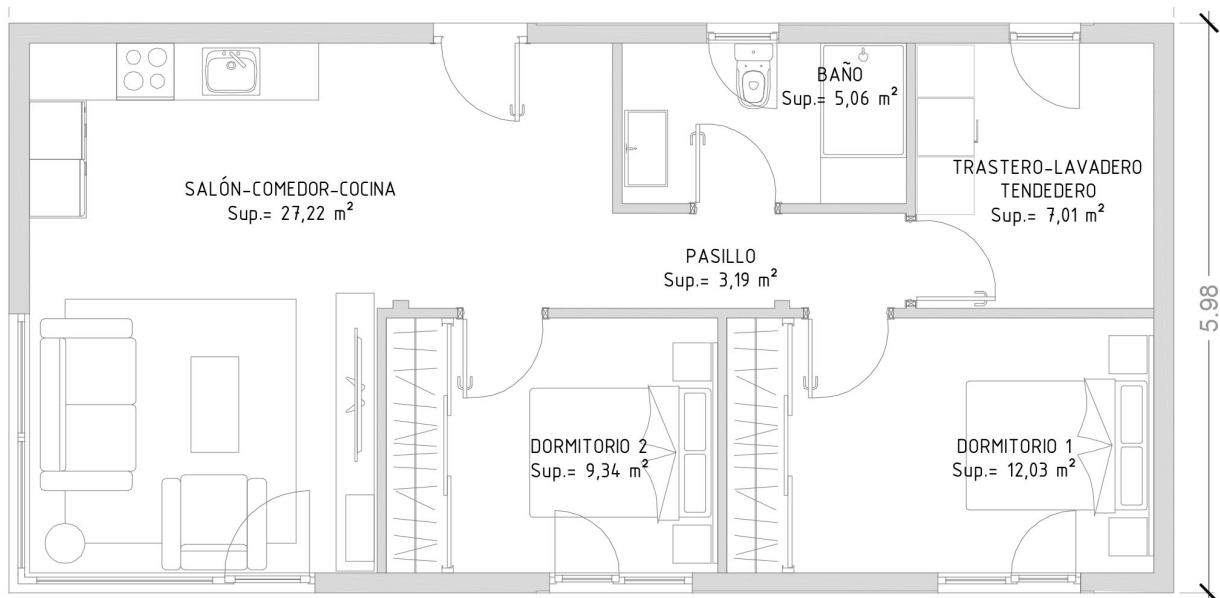

Cube 100 / 2 dormitorios

Cube 100 / 3dormitorios

A Coruña:

C. Marineda City. Local 39 planta baja.
Carretera Baños de Arteixo, 43.
15008 A Coruña.

T.: 981 632 547 - info@casascube.com

Madrid:

Centro Comercial Xanadú, puerta 4.
c/Puerto de Navacerrada, 1.
28.939 Arroyomolinos, Madrid.