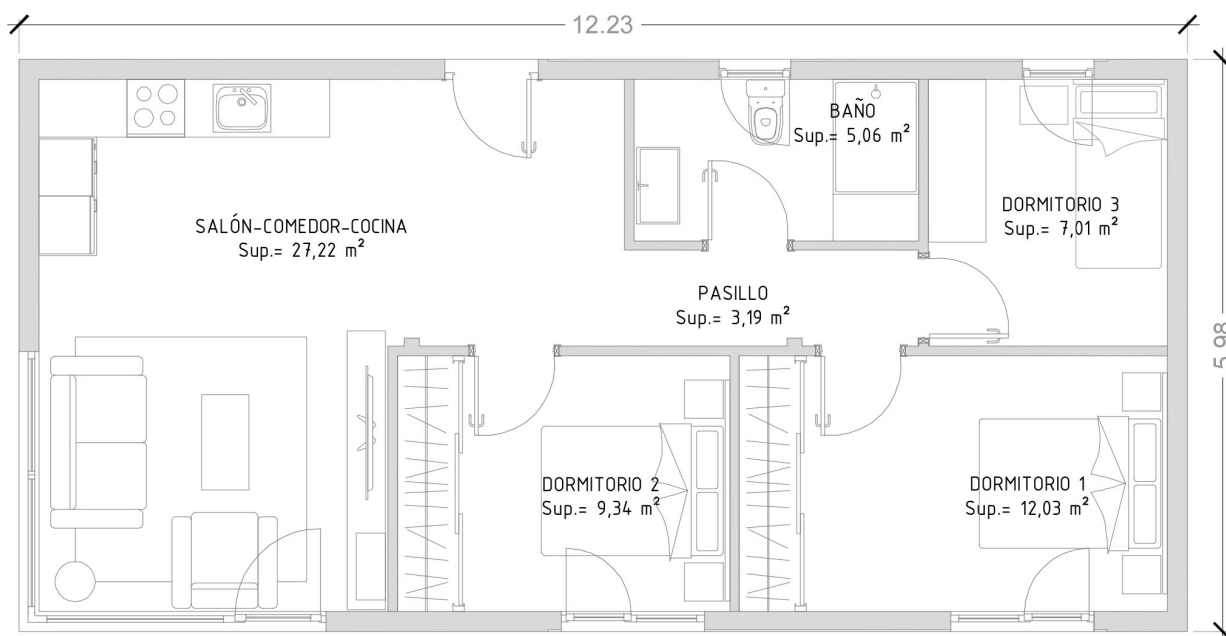

Cube 75 / 2 dormitorios

Cube 75 / 3dormitorios

A Coruña:

C. Marineda City. Local 39 planta baja.
Carretera Baños de Arteixo, 43.
15008 A Coruña.

T.: 981 632 547 - info@casascube.com

Madrid:

Centro Comercial Xanadú, puerta 4.
c/Puerto de Navacerrada, 1.
28.939 Arroyomolinos, Madrid.