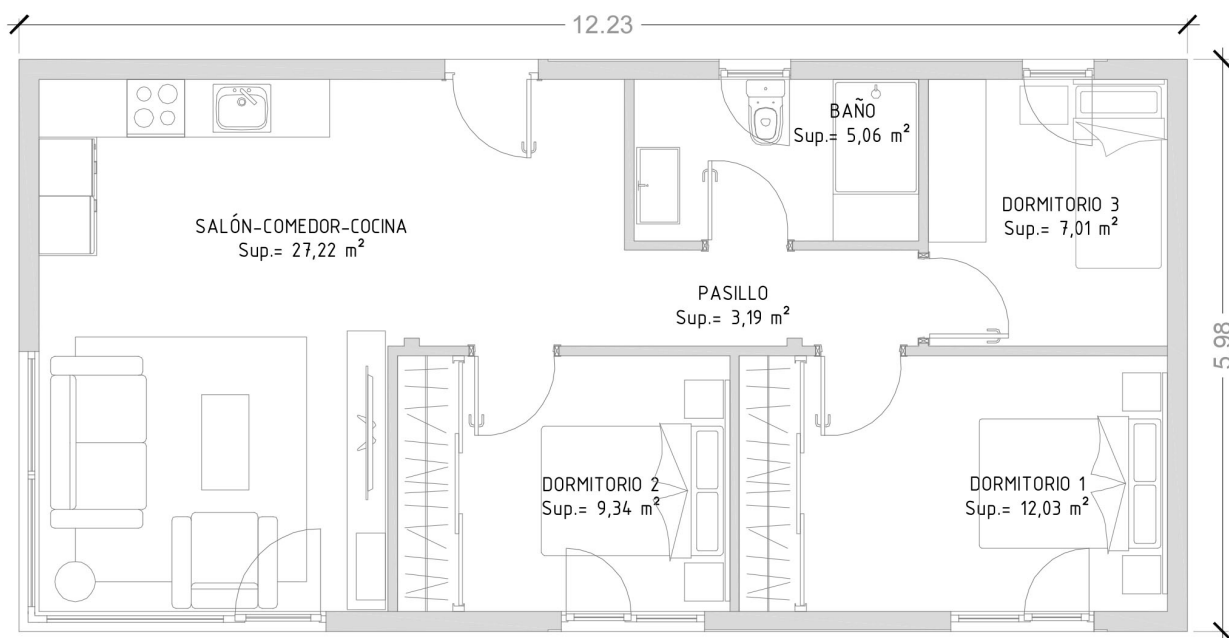

Cube 100 / 2 dormitorios

Cube 100 / 3dormitorios

A Coruña:

C. Marineda City. Local 39 planta baja.
Carretera Baños de Arteixo, 43.
15008 A Coruña.

T.: 981 632 547 - info@casascube.com

Madrid:

Centro Comercial Xanadú, puerta 4.
c/Puerto de Navacerrada, 1.
28.939 Arroyomolinos, Madrid.