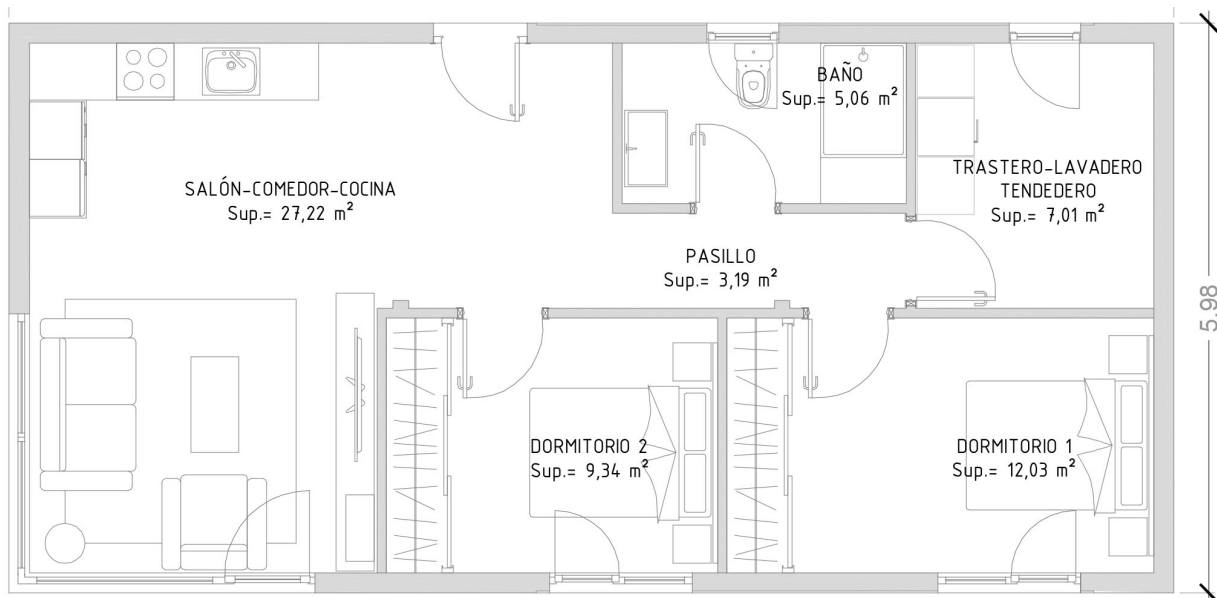

Cube 75 / 2 dormitorios

Cube 75 / 3dormitorios

A Coruña:

C. Marineda City. Local 39 planta baja.
Carretera Baños de Arteixo, 43.
15008 A Coruña.

T.: 981 632 547 - info@casascube.com

Madrid:

Centro Comercial Xanadú, puerta 4.
c/Puerto de Navacerrada, 1.
28.939 Arroyomolinos, Madrid.