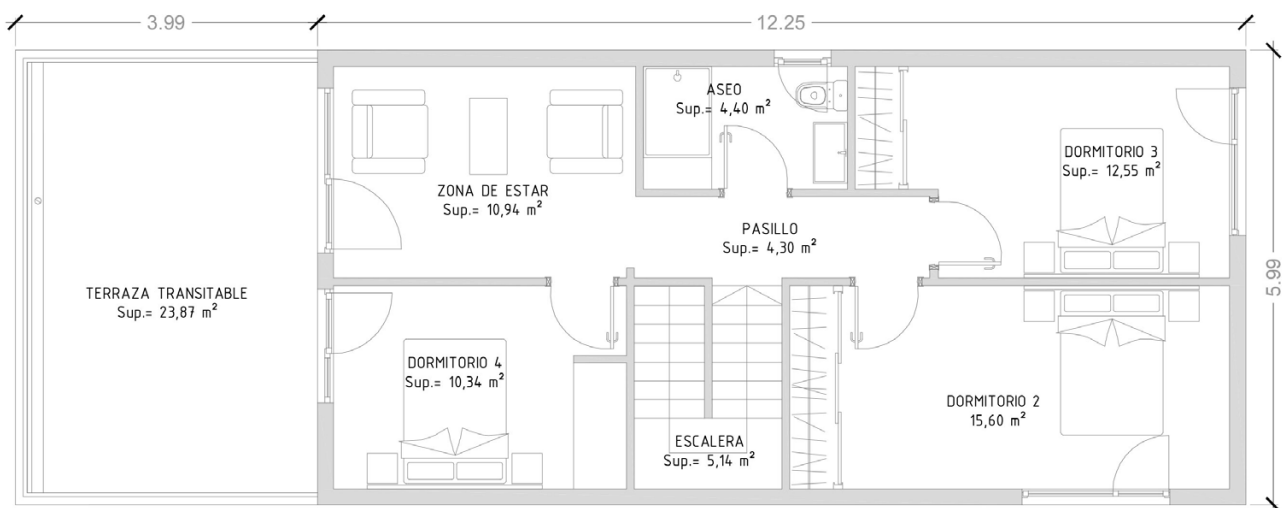

Cube 175 / 4 dormitorios

Planta baja

Primera planta

A Coruña:

C. Marineda City. Local 39 planta baja.
Carretera Baños de Arteixo, 43.
15008 A Coruña.

T.: 981 632 547 - info@casascube.com

Madrid:

Centro Comercial Xanadú, puerta 4.
c/Puerto de Navacerrada, 1.
28.939 Arroyomolinos, Madrid.