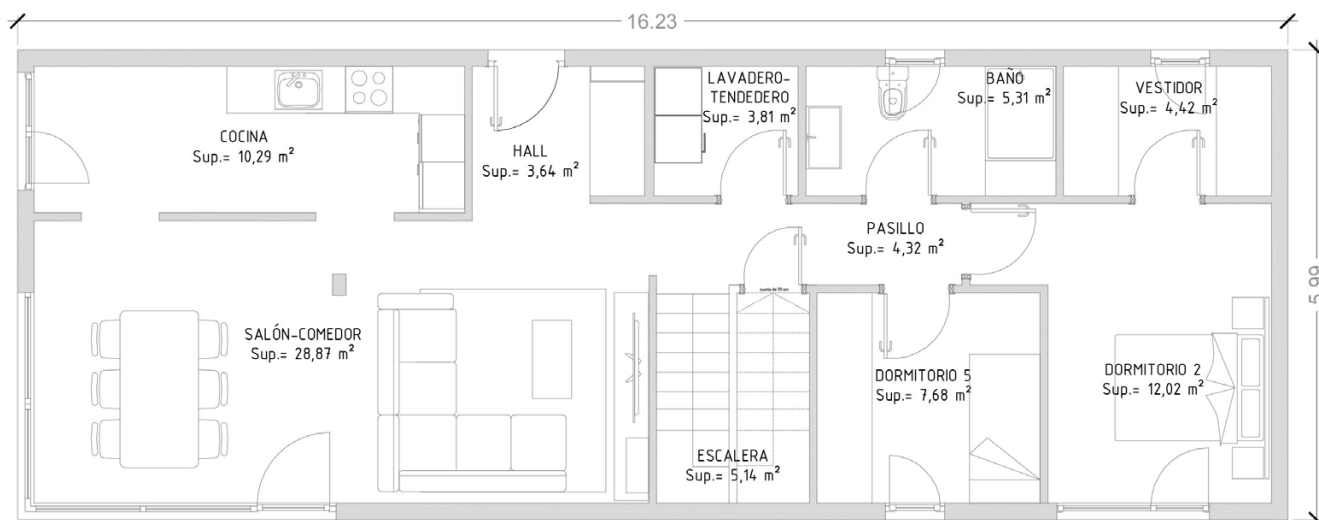

Cube 175 / 4 dormitorios

Planta baja

Primera planta

A Coruña:

C. Marineda City. Local 39 planta baja.
Carretera Baños de Arteixo, 43.
15008 A Coruña.

T.: 981 632 547 - info@casascube.com

Madrid:

Centro Comercial Xanadú, puerta 4.
c/Puerto de Navacerrada, 1.
28.939 Arroyomolinos, Madrid.

T.: 608 651 744 - madrid@casascube.com

Cube 175 / 5 dormitorios

Planta baja

Primera planta

A Coruña:

C. Marineda City. Local 39 planta baja.
Carretera Baños de Arteixo, 43.
15008 A Coruña.

T.: 981 632 547 - info@casascube.com