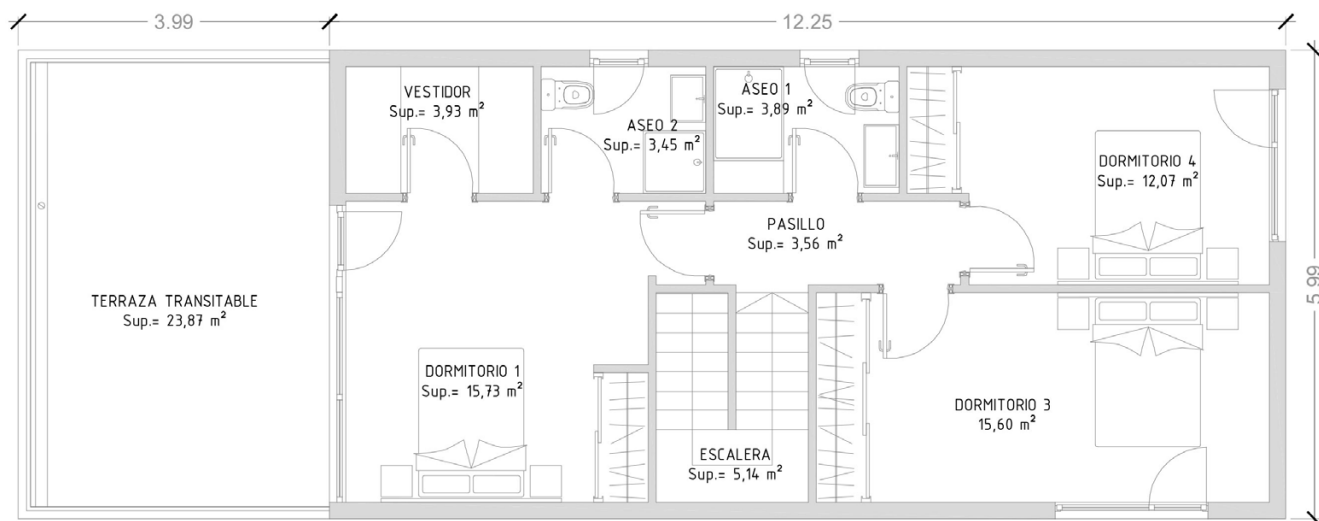

T.: 608 651 744 - madrid@casascube.com

Cube 175 / 5 dormitorios

Planta baja

Primera planta

A Coruña:

C. Marineda City. Local 39 planta baja.
Carretera Baños de Arteixo, 43.
15008 A Coruña.

T.: 981 632 547 - info@casascube.com