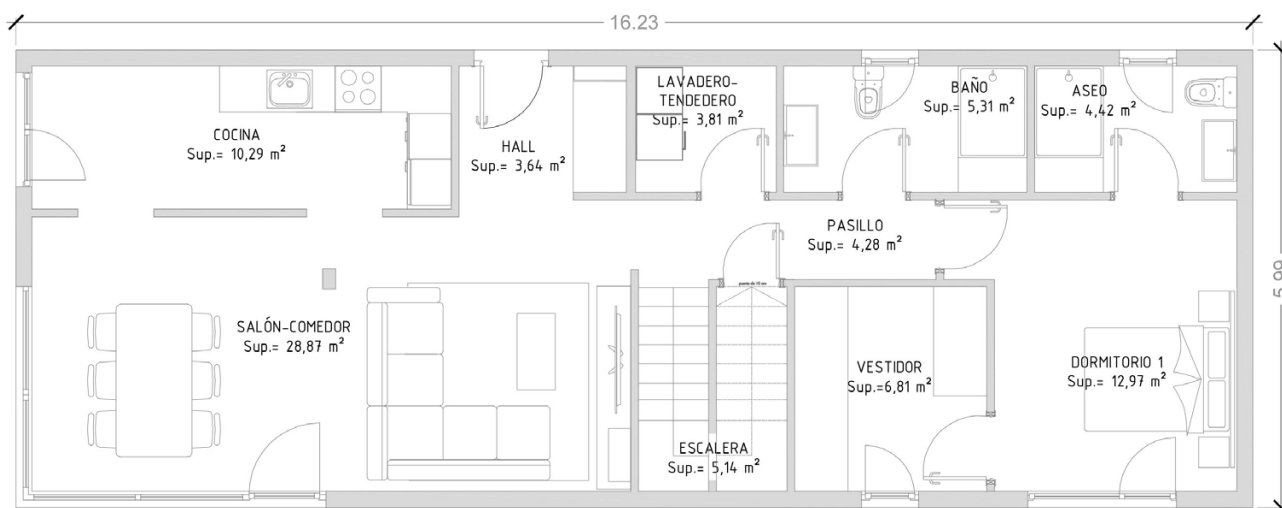

Cube 175 / 4 dormitorios

Planta baja

Primera planta

A Coruña:

C. Marineda City. Local 39 planta baja.
Carretera Baños de Arteixo, 43.
15008 A Coruña.

T.: 981 632 547 - info@casascube.com

Madrid:

Centro Comercial Xanadú, puerta 4.
c/Puerto de Navacerrada, 1.
28.939 Arroyomolinos, Madrid.