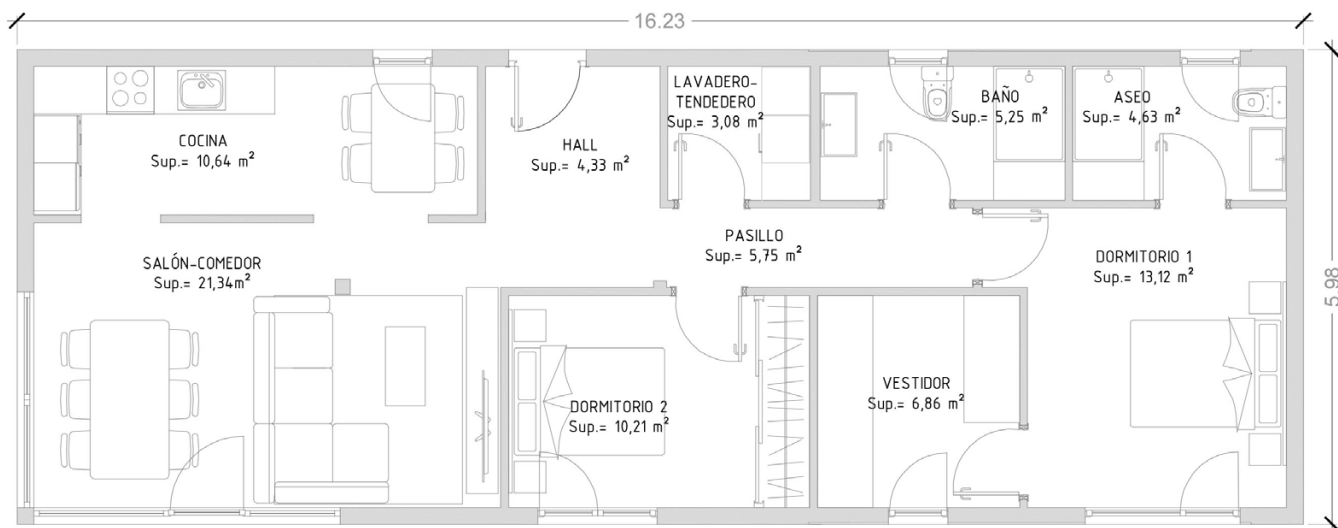

Cube 100 / 2 dormitorios

Cube 100 / 3dormitorios

A Coruña:

C. Marineda City. Local 39 planta baja.
Carretera Baños de Arteixo, 43.
15008 A Coruña.

T.: 981 632 547 - info@casascube.com

Madrid:

Centro Comercial Xanadú, puerta 4.
c/Puerto de Navacerrada, 1.
28.939 Arroyomolinos, Madrid.