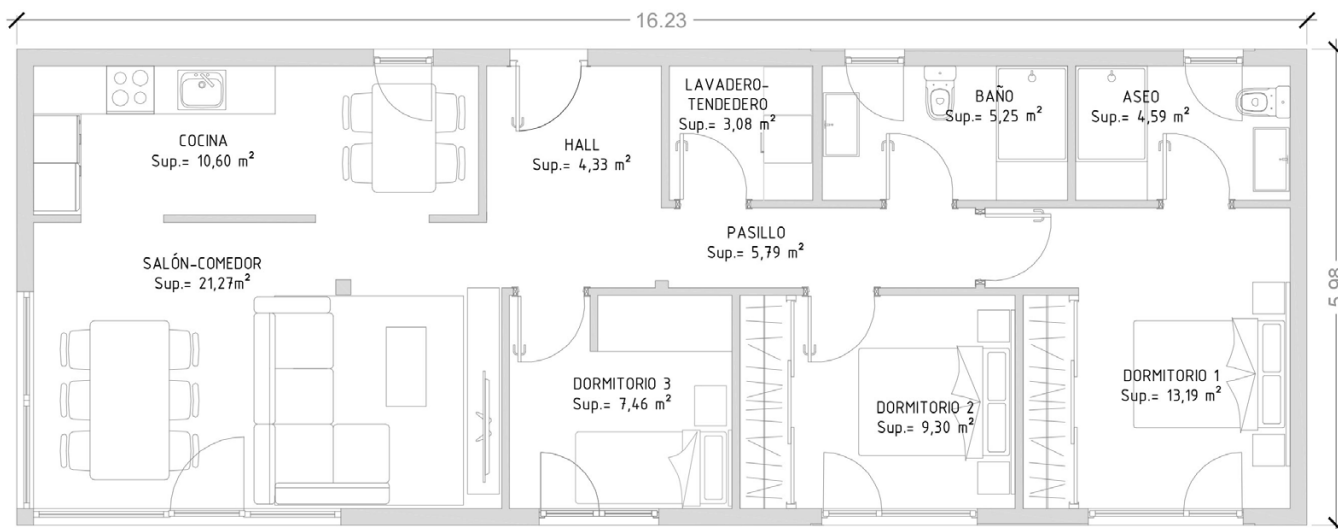

Cube 100 / 2 dormitorios

Cube 100 / 3dormitorios

A Coruña:

C. Marineda City. Local 39 planta baja.
Carretera Baños de Arteixo, 43.
15008 A Coruña.

T.: 981 632 547 - info@casascube.com

Madrid:

Centro Comercial Xanadú, puerta 4.
c/Puerto de Navacerrada, 1.
28.939 Arroyomolinos, Madrid.