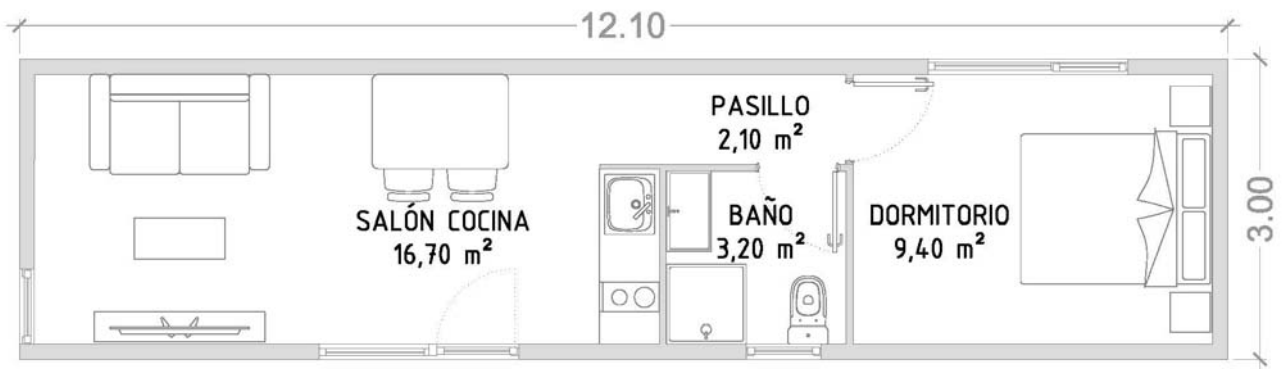

Casa Cube Basic 36 m²

Oficina comercial: Centro comercial Marineda City. Local 39 planta baja.

Carretera Baños de Arteixo, 43, 15008 A Coruña

T.: 981 632 547 info@casascube.com - www.casascube.com